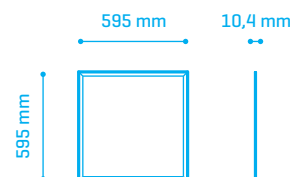

## SIXTY

		W	K	Lm	mA	
30140404		40W	4000K	3600	700	1/5
30130404		40W	4000K	3600	700	1/5

220-240 V  
50-60 Hz  
CRI >80

20

> 0,9

NO FLICKERING

NO DIM

> 20.000

## ECO SIXTY

		W	K	Lm	mA	
30490404		40W	4000K	3400	1000	1/5

190-260 V  
50-60 Hz  
CRI >80

20

> 0,9

NO DIM

> 15.000

30.000 h.