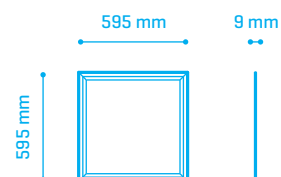

## ECO SIXTY

		W	K	Lm	mA	
30490404		40W	4000K	3400	1000	1/5

190-260 V  
50-60 Hz  
CRI >80

20

> 0,9

NO DIM

> 15.000

30.000 h.

120°

DRIVER  
INCL

**MAT** ALU · COLOUR: Blanco Mate / Matt White / Blanc Mat