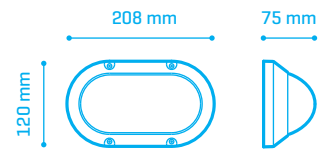

BLOK Oval

	W		
30200008	MAX 60W	E27	1/24

220-240 V 50-60 Hz |
IP 44 |
NO INCL

MAT ABS + GLASS