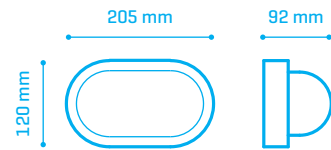

MAT ABS + PC

BLOK Oval

	W		
30200008	MAX 60W	E27	1/24

220-240 V 50-60 Hz |
 IP 44 |
 NO INCL

MAT ABS + GLASS

BLOK Oval Guard

	W		
30180008	MAX 60W	E27	1/24

220-240 V 50-60 Hz |
 IP 44 |
 NO INCL