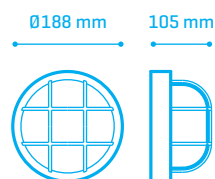

ABS + GLASS

BLOK Guard

	W		
30190008	MAX 60W	E27	1/24

| 220-240 V 50-60 Hz

ABS + GLASS · COLOUR: Blanco / White / Blanc

BLOK Led Oval

	W	K	Lm	
30160074	7W	4000K	550	1/24

|
 220-240 V 50-60 Hz |
 IP 65 |
 NO DIM |
 ON/OFF > 10.000 |
 25.000 h. |
 120° |
 DRIVER INCL