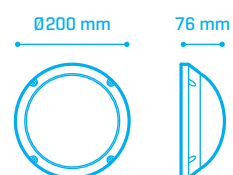

BLOK

	W		
30210008	MAX 60W	E27	1/24

| 220-240 V 50-60 Hz

ABS + GLASS